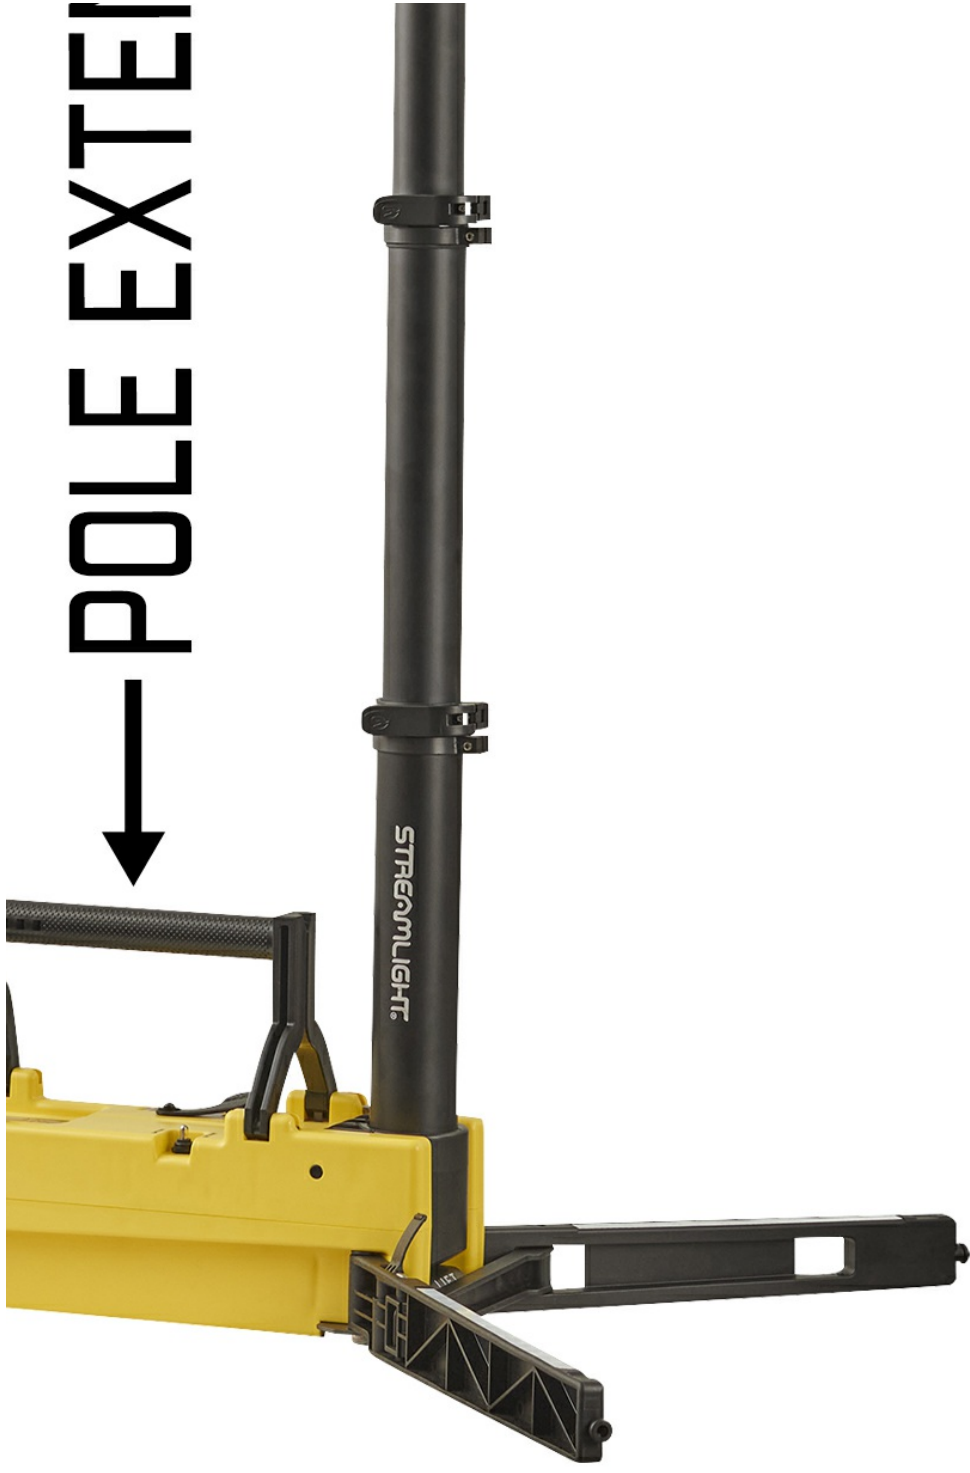

VDS TO 72" [182.88 CM] — 

POLE EXTEND

ROZSZYBOWALNE Portable Scene Light i EXT

Superjasny, 10 000 lumenów, przenośny i składany reflektor

Seria Portable Scene Light świeci teraz jaśniej, osiągając 10 000 lumenów. Portable Scene Light posiada drążek przedłużający o długości 72", a Portable Scene Light EXT posiada drążek przedłużający o długości 84". Można je szybko rozłożyć i łatwo schować. Mają niewielkie rozmiary, dzięki czemu można je zabrać niemal wszędzie, od otwartych przestrzeni po ciasne, ograniczone przestrzenie.